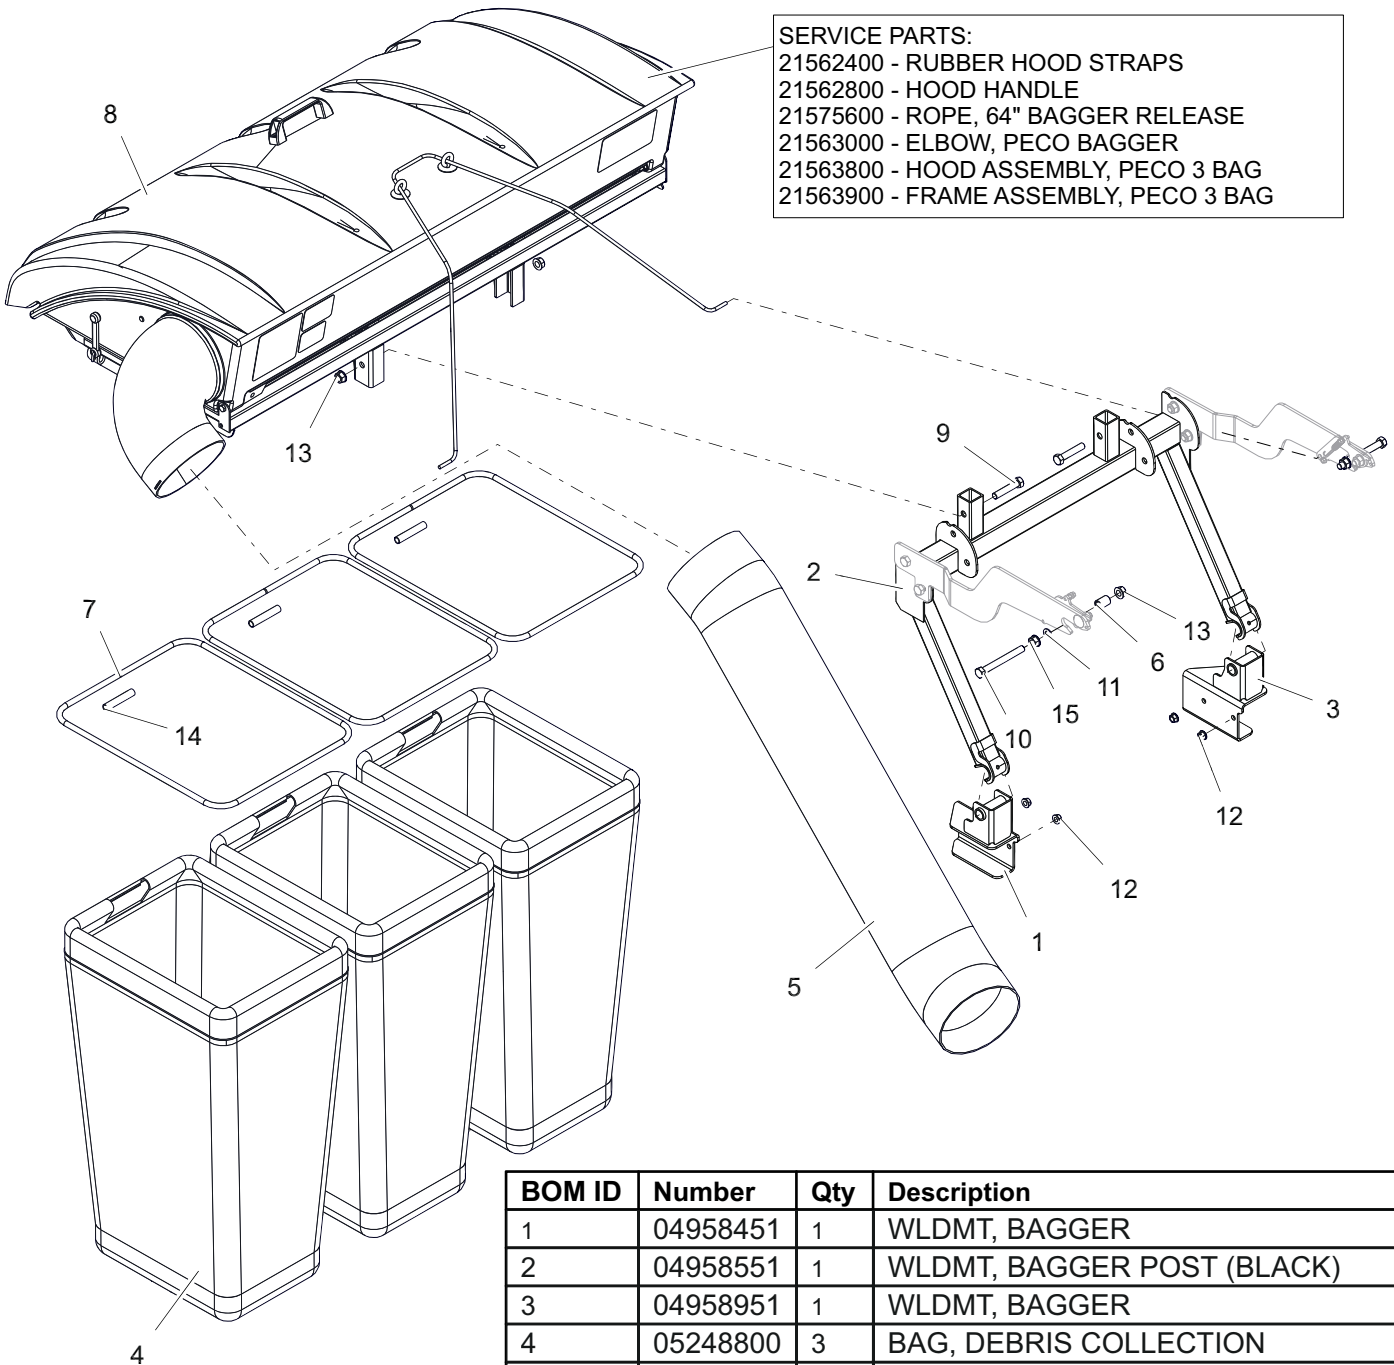

BAGGER, HOSE, AND BAGGER MOUNT

Model 892055

SERVICE PARTS:
21562400 - RUBBER HOOD STRAPS
21562800 - HOOD HANDLE
21575600 - ROPE, 64" BAGGER RELEASE
21563000 - ELBOW, PECO BAGGER
21563800 - HOOD ASSEMBLY, PECO 3 BAG
21563900 - FRAME ASSEMBLY, PECO 3 BAG

BOM ID	Number	Qty	Description
1	04958451	1	WLDMT, BAGGER
2	04958551	1	WLDMT, BAGGER POST (BLACK)
3	04958951	1	WLDMT, BAGGER
4	05248800	3	BAG, DEBRIS COLLECTION
5	04588400	1	HOSE, BAGGER 7 X 49
6	04676200	2	BSHG, .515ID X .750OD X 1.040
7	05194800	3	FRAME, BAG
8	05259300	1	BAGGER, PECO 3 BAG RECEPTACLE
9	05901712	2	BLT, HEX 0.5-13X2.5 GR5 ZC120
10	05901736	2	BLT, HEX 0.5-13X4.5F GR8 ZCC
11	06401126	2	WSHR-FL-STL 0.505X0.88X0.072 ZCC
12	06500901	4	NUT, FLG-CTR LK .375-16 GR5 ZC120
13	06500902	4	NUT, FLG-CTR LK .500-13 GF ZCC
14	07500425	3	HOSE, VINYL
15	06500928	2	NUT, FLG-SPNLK .500-13 G5 ZCC