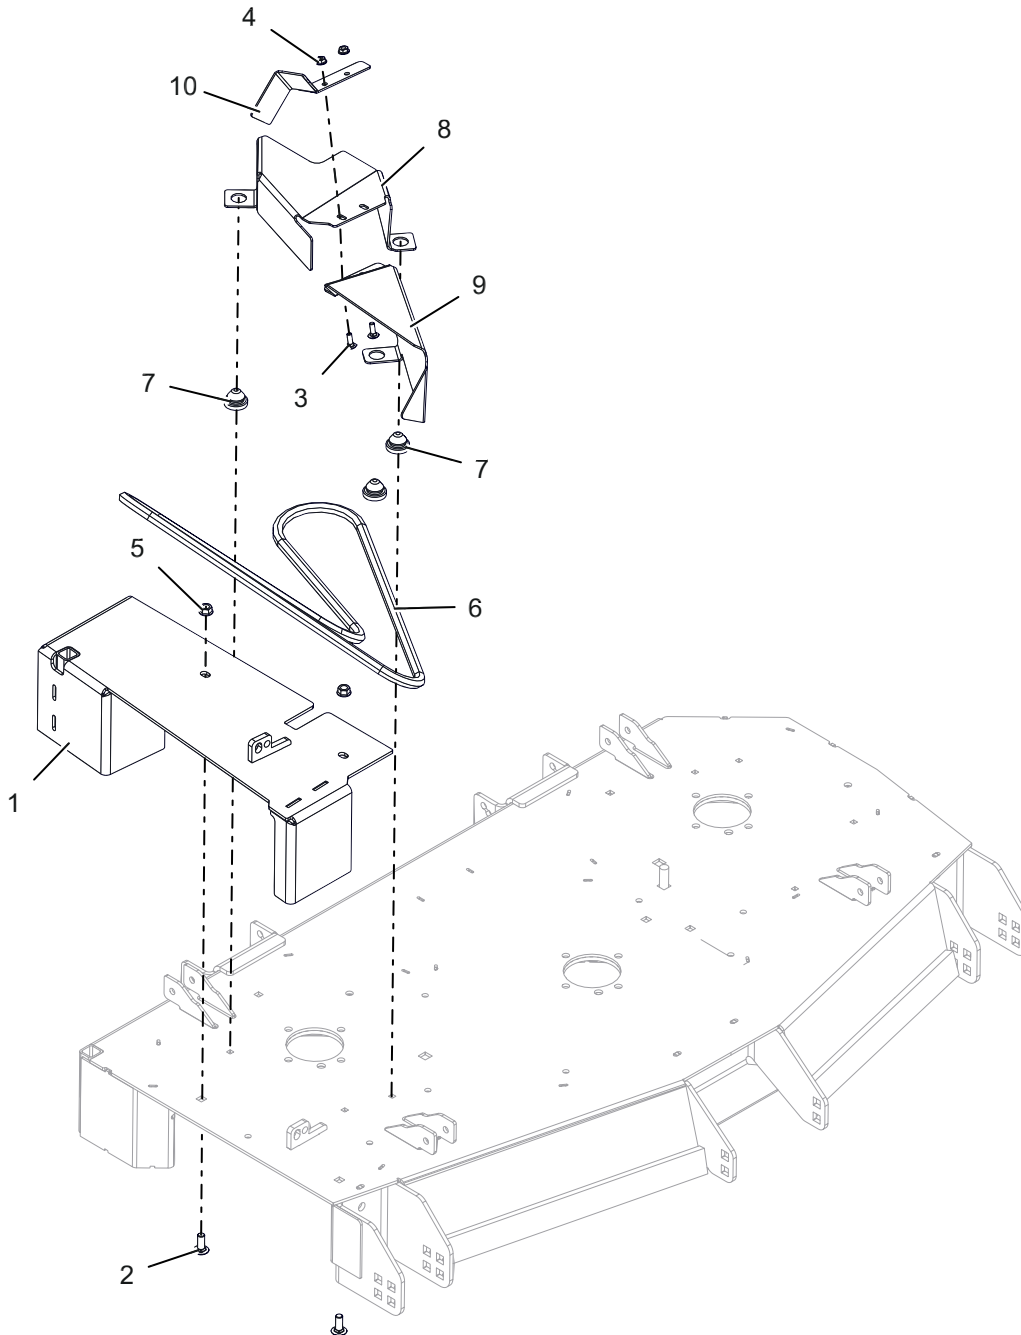

BELT DRIVE ASSEMBLY

Model 892055

BOM ID	Number	Qty	Description
1	01593500	1	PIN, SPRING BALL .375 OD X 1.50
2	05143351	1	WLDMT, BLOWER MNT (BLACK)
3	05143451	1	WLDMT, BLOWER SPINDLE MNT
4	07335000	1	IDLER, V-5.00" W/.59 STANDOFF
5	04396600	1	GRIP, SEAT LEVER
6	04773951	1	LINK, TENSIONER
7	04774051	1	HANDLE, TENSIONER
8	05144551	1	PLATE, TENSION PULLEY MOUNTING (BLACK)
9	05146400	1	COVER, BELT HD BLOWER
10	05147151	1	PLATE, COVER MNT (BLACK)
11	05501121	1	BSHG-SLV .261X.44X.25
12	05513400	7	BUSHING FLANGED .265X.437X.250X.750
13	05901639	1	BLT, HEX 0.25-20X1 GR5 ZC120
14	05901710	1	BLT, HEX 0.3125-18X1.5 GR5 ZC120
15	05901716	2	BLT, HEX 0.25-20X0.75 GR5 ZC120
16	05901834	1	BLT, HEX 0.3125-18X4 GR5 ZCC
17	06200307	4	BTL,RHSSN .250-20 X 0.75 G5 ZCC
18	06200309	8	BTL,RHSSN .313-18 X 0.75 G5 ZCC
19	06200328	2	BTL,RHSSN .375-16 X 1.5 G5 ZCC
20	06401028	1	WSHR-FL-STL 0.375X1.5X0.062 ZCC
21	06500815	1	NUT, FLG-SPNLK .312-18 GR5 ZC120
22	06500821	3	NUT, FLG-CTR LK .250-20 GR5 ZC120
23	06500822	2	NUT, FLG-TOP LK .375-16 GR5 ZC120
24	06500840	1	NUT, FLG-CTR LK .312-18 GR5 ZCC
25	06500903	4	NUT, FLG-TOP LK .250-20 GR5 ZC120
26	06500904	9	NUT, FLG-TOP LK .312-18 GR5 ZCC
27	06900317	1	LANYARD, 12"
28	07327600	1	IDLER, V, 4.00X.38
29	07400125	1	SCR-TAP .25-20X.38 HWH ZCC
30	07534800	1	KNOB, CLAMPING
31	08300709	1	SPRG, COMPRESSION

Kit Components – 48" (79222600)

Model 892055

BOM ID	Number	Qty	Description
1	30136451	1	WLDMT, BLOWER MOUNT - 48"
2	06200235	2	BTL,RHSSN .375-16 X 1 G5 ZCC
3	06200307	2	BTL,RHSN .250-20 X 0.75 G5 ZCC
4	06500821	2	NUT, FLG-CTR LK .250-20 GR5 ZC120
5	06500901	2	NUT, FLG-CTR LK .375-16 GR5 ZC120
6	07200915	1	HEX BELT, HAA-WRAPPED
7	07500429	3	COUPLING, RUBBER PUSH-IN
8	30142951	1	COVER, RIGHT BAGGER BELT (BLACK)
9	30146051	1	COVER, UPPER, BAGGER BELT
10	30146251	1	COVER, UPPER BAGGER BELT