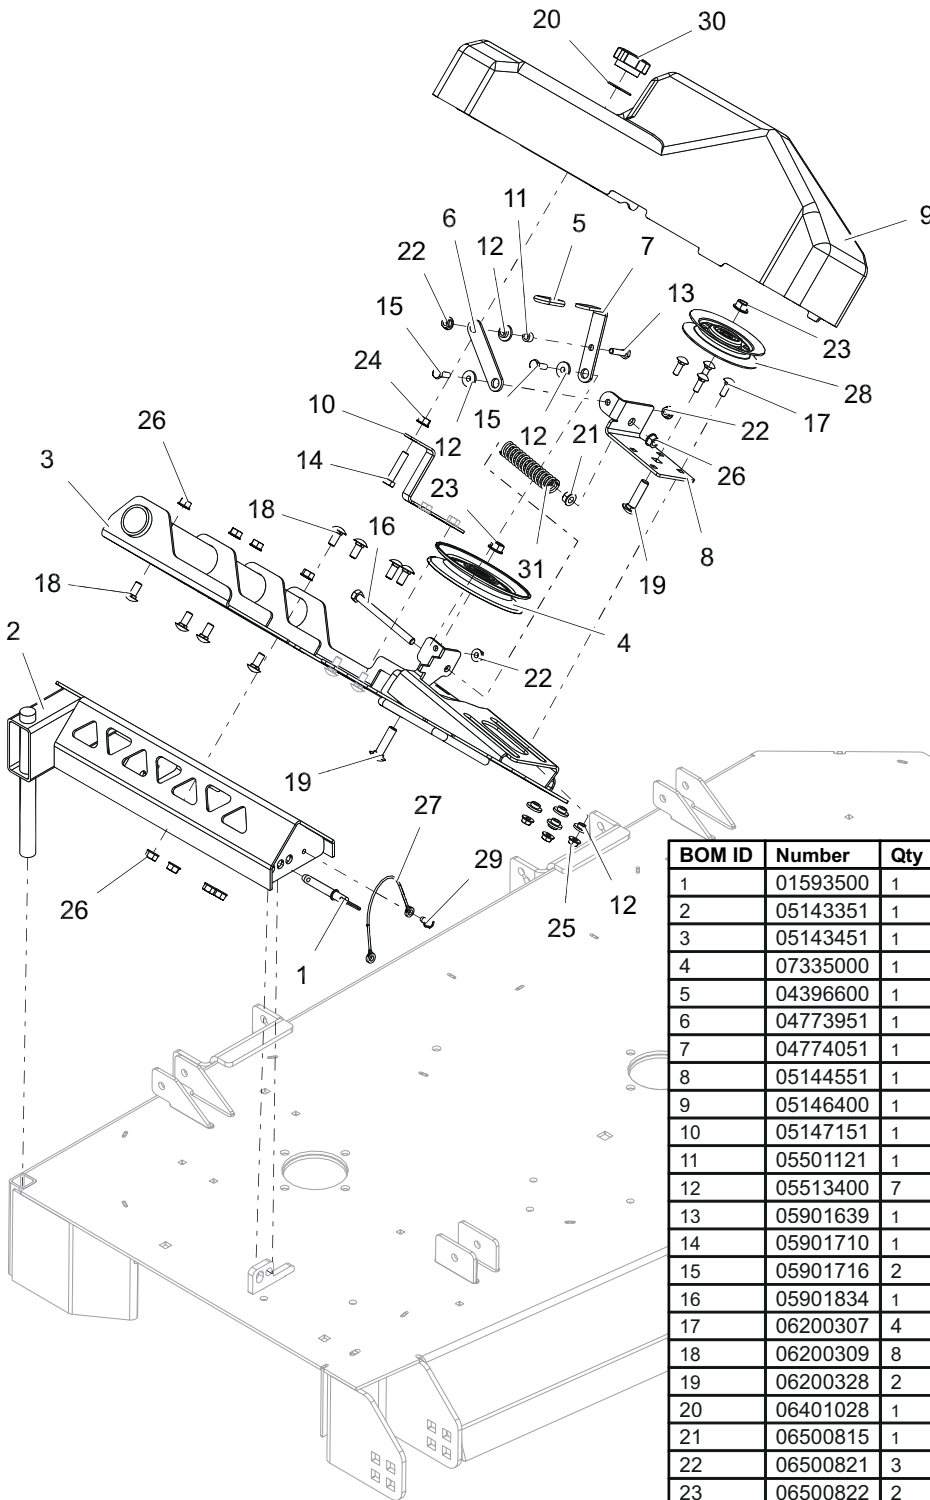

IMPELLER ASSEMBLY

Model 892055

BOM ID	Number	Qty	Description
1	05137500	1	IMPELLER, HD BLOWER
2	07347967	1	PULLEY, V-1" ID X 5.75" OD (BLACK)
3	59112600	1	SPINDLE ASSY, SERVICE (BLOWER)
4	04530500	1	RETAINER, SHEAVE SPINDLE
5	05901811	1	BLT, HEX 0.375-16X2.5 GR8 ZCC
6	05901822	1	BLT, HEX 0.625-18X1.75 GR8 ZCC
7	06445700	1	WSHR, BLVL-.63X1.625X.14
8	06500822	4	NUT, FLG-TOP LK .375-16 GRF ZC120
9	06611200	1	KEY-SQ .250X.250X1.00 RC 40-50

BELT DRIVE ASSEMBLY

Model 892055

BOM ID	Number	Qty	Description
1	01593500	1	PIN, SPRING BALL .375 OD X 1.50
2	05143351	1	WLDMT, BLOWER MNT (BLACK)
3	05143451	1	WLDMT, BLOWER SPINDLE MNT
4	07335000	1	IDLER, V-5.00" W/.59 STANDOFF
5	04396600	1	GRIP, SEAT LEVER
6	04773951	1	LINK, TENSIONER
7	04774051	1	HANDLE, TENSIONER
8	05144551	1	PLATE, TENSION PULLEY MOUNTING (BLACK)
9	05146400	1	COVER, BELT HD BLOWER
10	05147151	1	PLATE, COVER MNT (BLACK)
11	05501121	1	BSHG-SLV .261X.44X.25
12	05513400	7	BUSHING FLANGED .265X.437X.250X.750
13	05901639	1	BLT, HEX 0.25-20X1 GR5 ZC120
14	05901710	1	BLT, HEX 0.3125-18X1.5 GR5 ZC120
15	05901716	2	BLT, HEX 0.25-20X0.75 GR5 ZC120
16	05901834	1	BLT, HEX 0.3125-18X4 GR5 ZCC
17	06200307	4	BTL,RHSSN .250-20 X 0.75 G5 ZCC
18	06200309	8	BTL,RHSSN .313-18 X 0.75 G5 ZCC
19	06200328	2	BTL,RHSSN .375-16 X 1.5 G5 ZCC
20	06401028	1	WSHR-FL-STL 0.375X1.5X0.062 ZCC
21	06500815	1	NUT, FLG-SPNLK .312-18 GR5 ZC120
22	06500821	3	NUT, FLG-CTR LK .250-20 GR5 ZC120
23	06500822	2	NUT, FLG-TOP LK .375-16 GR5 ZC120
24	06500840	1	NUT, FLG-CTR LK .312-18 GR5 ZCC
25	06500903	4	NUT, FLG-TOP LK .250-20 GR5 ZC120
26	06500904	9	NUT, FLG-TOP LK .312-18 GR5 ZCC
27	06900317	1	LANYARD, 12"
28	07327600	1	IDLER, V, 4.00X.38
29	07400125	1	SCR-TAP .25-20X.38 HWH ZCC
30	07534800	1	KNOB, CLAMPING
31	08300709	1	SPRG, COMPRESSION