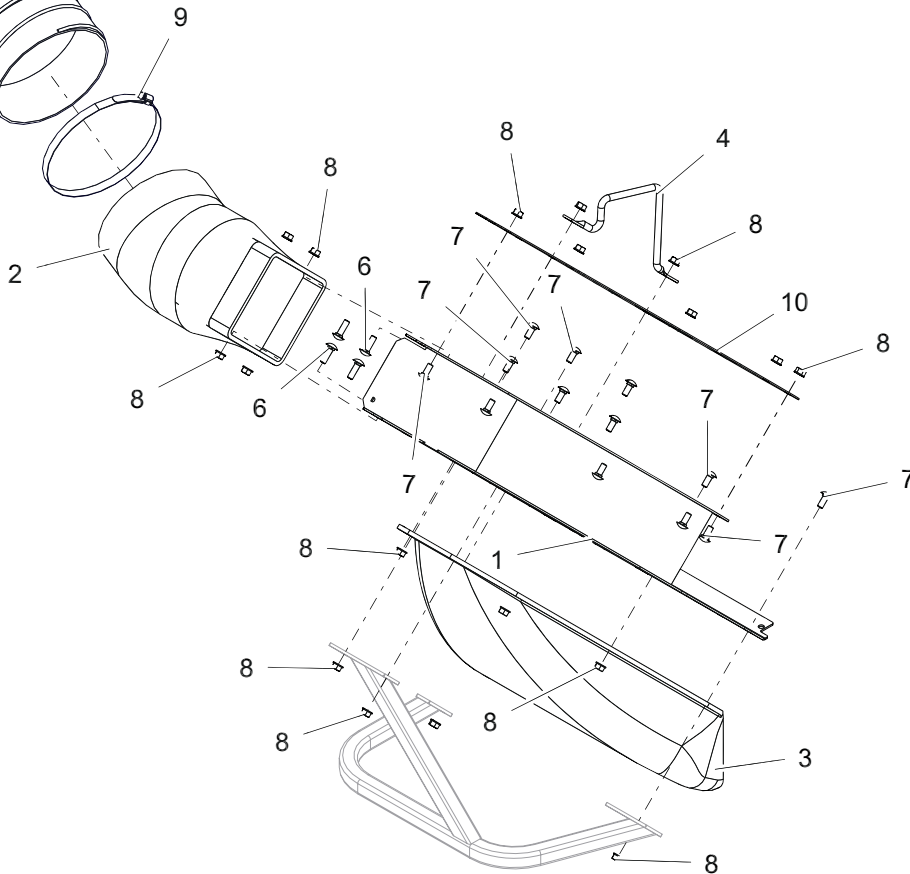

IMPELLER ASSEMBLY

Model 892054

BOM ID	Number	Qty	Description
1	05137500	1	IMPELLER, HD BLOWER
2	07347967	1	PULLEY, V-1" ID X 5.75" OD (BLACK)
3	59112600	1	SPINDLE ASSY, SERVICE (BLOWER)
4	04530500	1	RETAINER, SHEAVE SPINDLE
5	05901811	1	BLT, HEX 0.375-16X2.5 GR8 ZCC
6	05901822	1	BLT, HEX 0.625-18X1.75 GR8 ZCC
7	06445700	1	WSHR, BLVL-.63X1.625X.14
8	06500822	4	NUT, FLG-TOP LK .375-16 GRF ZC120
9	06611200	1	KEY-SQ .250X.250X1.00 RC 40-50

BELT DRIVE ASSEMBLY

Model 892054

BOM ID	Number	Qty	Description
1	01593500	1	PIN, SPRING BALL .375 OD X 1.50
2	05143351	1	WLDMT, BLOWER MNT (BLACK)
3	05143451	1	WLDMT, BLOWER SPINDLE MNT
4	07335000	1	IDLER, V-5.00" W/.59 STANDOFF
5	04396600	1	GRIP, SEAT LEVER
6	04773951	1	LINK, TENSIONER
7	04774051	1	HANDLE, TENSIONER
8	05144551	1	PLATE, TENSION PULLEY MOUNTING (BLACK)
9	05146400	1	COVER, BELT HD BLOWER
10	05147151	1	PLATE, COVER MNT (BLACK)
11	05501121	1	BSHG-SLV .261X.44X.25
12	05513400	7	BUSHING FLANGED .265X.437X.250X.750
13	05901639	1	BLT, HEX 0.25-20X1 GR5 ZC120
14	05901710	1	BLT, HEX 0.3125-18X1.5 GR5 ZC120
15	05901716	2	BLT, HEX 0.25-20X0.75 GR5 ZC120
16	05901834	1	BLT, HEX 0.3125-18X4 GR5 ZCC
17	06200307	4	BTL,RHSSN .250-20 X 0.75 G5 ZCC
18	06200309	8	BTL,RHSSN .313-18 X 0.75 G5 ZCC
19	06200328	2	BTL,RHSSN .375-16 X 1.5 G5 ZCC
20	06401028	1	WSHR-FL-STL 0.375X1.5X0.062 ZCC
21	06500815	1	NUT, FLG-SPNLK .312-18 GR5 ZC120
22	06500821	3	NUT, FLG-CTR LK .250-20 GR5 ZC120
23	06500822	2	NUT, FLG-TOP LK .375-16 GR5 ZC120
24	06500840	1	NUT, FLG-CTR LK .312-18 GR5 ZCC
25	06500903	4	NUT, FLG-TOP LK .250-20 GR5 ZC120
26	06500904	9	NUT, FLG-TOP LK .312-18 GR5 ZCC
27	06900317	1	LANYARD, 12"
28	07327600	1	IDLER, V, 4.00X.38
29	07400125	1	SCR-TAP .25-20X.38 HWH ZCC
30	07534800	1	KNOB, CLAMPING
31	08300709	1	SPRG, COMPRESSION