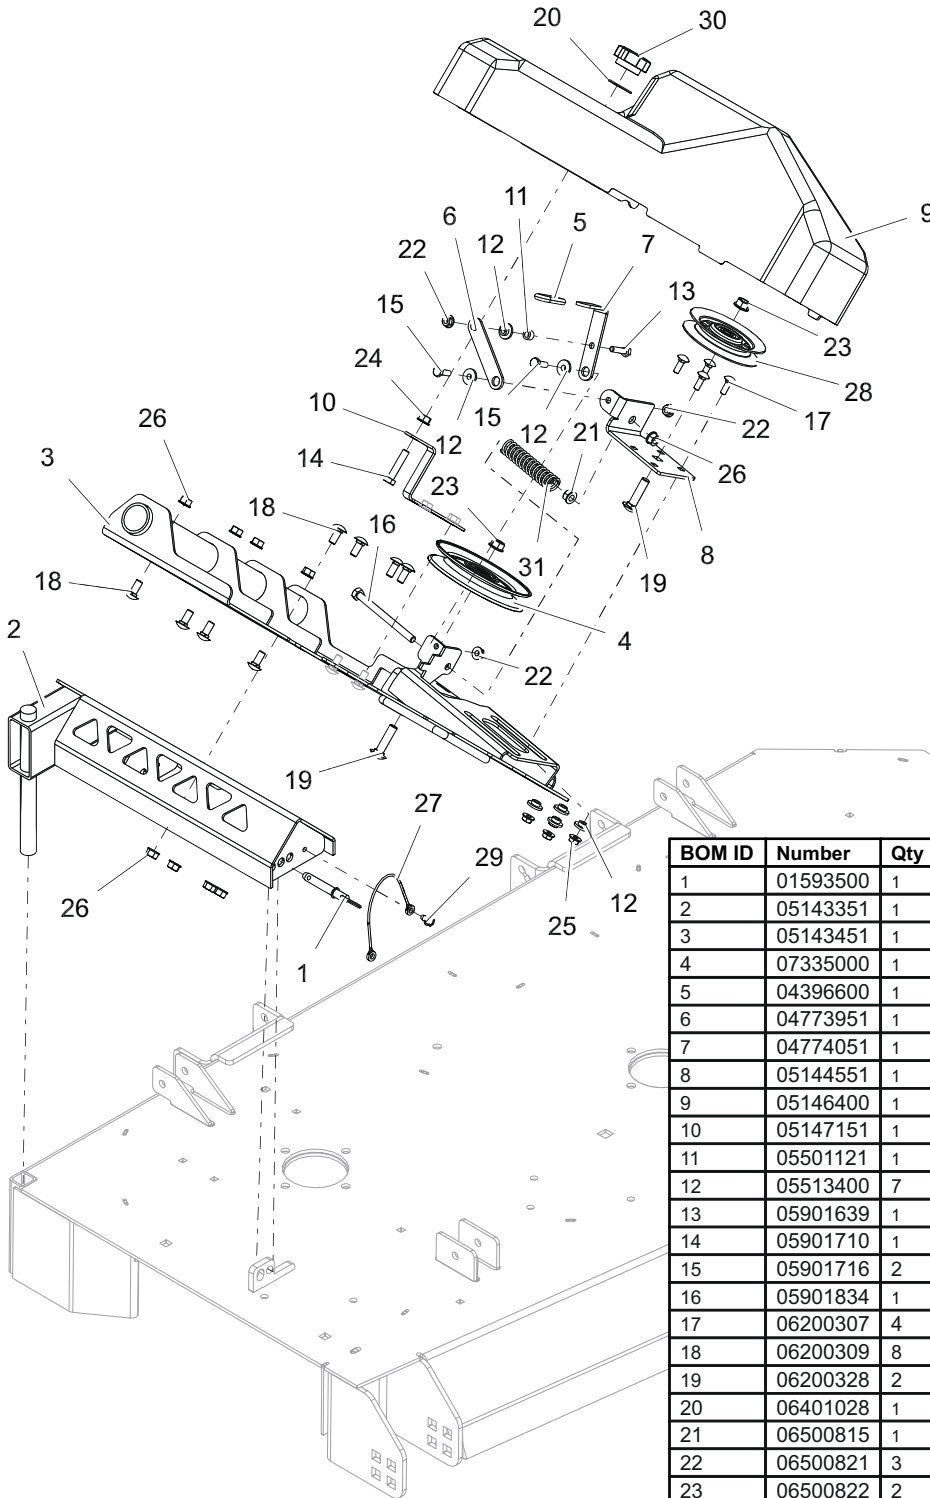

IMPELLER ASSEMBLY

Model 892054

BOM ID	Number	Qty	Description
1	05137500	1	IMPELLER, HD BLOWER
2	07347967	1	PULLEY, V-1" ID X 5.75" OD (BLACK)
3	59112600	1	SPINDLE ASSY, SERVICE (BLOWER)
4	04530500	1	RETAINER, SHEAVE SPINDLE
5	05901811	1	BLT, HEX 0.375-16X2.5 GR8 ZCC
6	05901822	1	BLT, HEX 0.625-18X1.75 GR8 ZCC
7	06445700	1	WSHR, BLVL-.63X1.625X.14
8	06500822	4	NUT, FLG-TOP LK .375-16 GRF ZC120
9	06611200	1	KEY-SQ .250X.250X1.00 RC 40-50

BELT DRIVE ASSEMBLY

Model 892054

BOM ID	Number	Qty	Description
1	01593500	1	PIN, SPRING BALL .375 OD X 1.50
2	05143351	1	WLDMT, BLOWER MNT (BLACK)
3	05143451	1	WLDMT, BLOWER SPINDLE MNT
4	07335000	1	IDLER, V-5.00" W/.59 STANDOFF
5	04396600	1	GRIP, SEAT LEVER
6	04773951	1	LINK, TENSIONER
7	04774051	1	HANDLE, TENSIONER
8	05144551	1	PLATE, TENSION PULLEY MOUNTING (BLACK)
9	05146400	1	COVER, BELT HD BLOWER
10	05147151	1	PLATE, COVER MNT (BLACK)
11	05501121	1	BSHG-SLV .261X.44X.25
12	05513400	7	BUSHING FLANGED .265X.437X.250X.750
13	05901639	1	BLT, HEX 0.25-20X1 GR5 ZC120
14	05901710	1	BLT, HEX 0.3125-18X1.5 GR5 ZC120
15	05901716	2	BLT, HEX 0.25-20X0.75 GR5 ZC120
16	05901834	1	BLT, HEX 0.3125-18X4 GR5 ZCC
17	06200307	4	BTL,RHSSN .250-20 X 0.75 G5 ZCC
18	06200309	8	BTL,RHSSN .313-18 X 0.75 G5 ZCC
19	06200328	2	BTL,RHSSN .375-16 X 1.5 G5 ZCC
20	06401028	1	WSHR-FL-STL 0.375X1.5X0.062 ZCC
21	06500815	1	NUT, FLG-SPNLK .312-18 GR5 ZC120
22	06500821	3	NUT, FLG-CTR LK .250-20 GR5 ZC120
23	06500822	2	NUT, FLG-TOP LK .375-16 GR5 ZC120
24	06500840	1	NUT, FLG-CTR LK .312-18 GR5 ZCC
25	06500903	4	NUT, FLG-TOP LK .250-20 GR5 ZC120
26	06500904	9	NUT, FLG-TOP LK .312-18 GR5 ZCC
27	06900317	1	LANYARD, 12"
28	07327600	1	IDLER, V, 4.00X.38
29	07400125	1	SCR-TAP .25-20X.38 HWH ZCC
30	07534800	1	KNOB, CLAMPING
31	08300709	1	SPRG, COMPRESSION