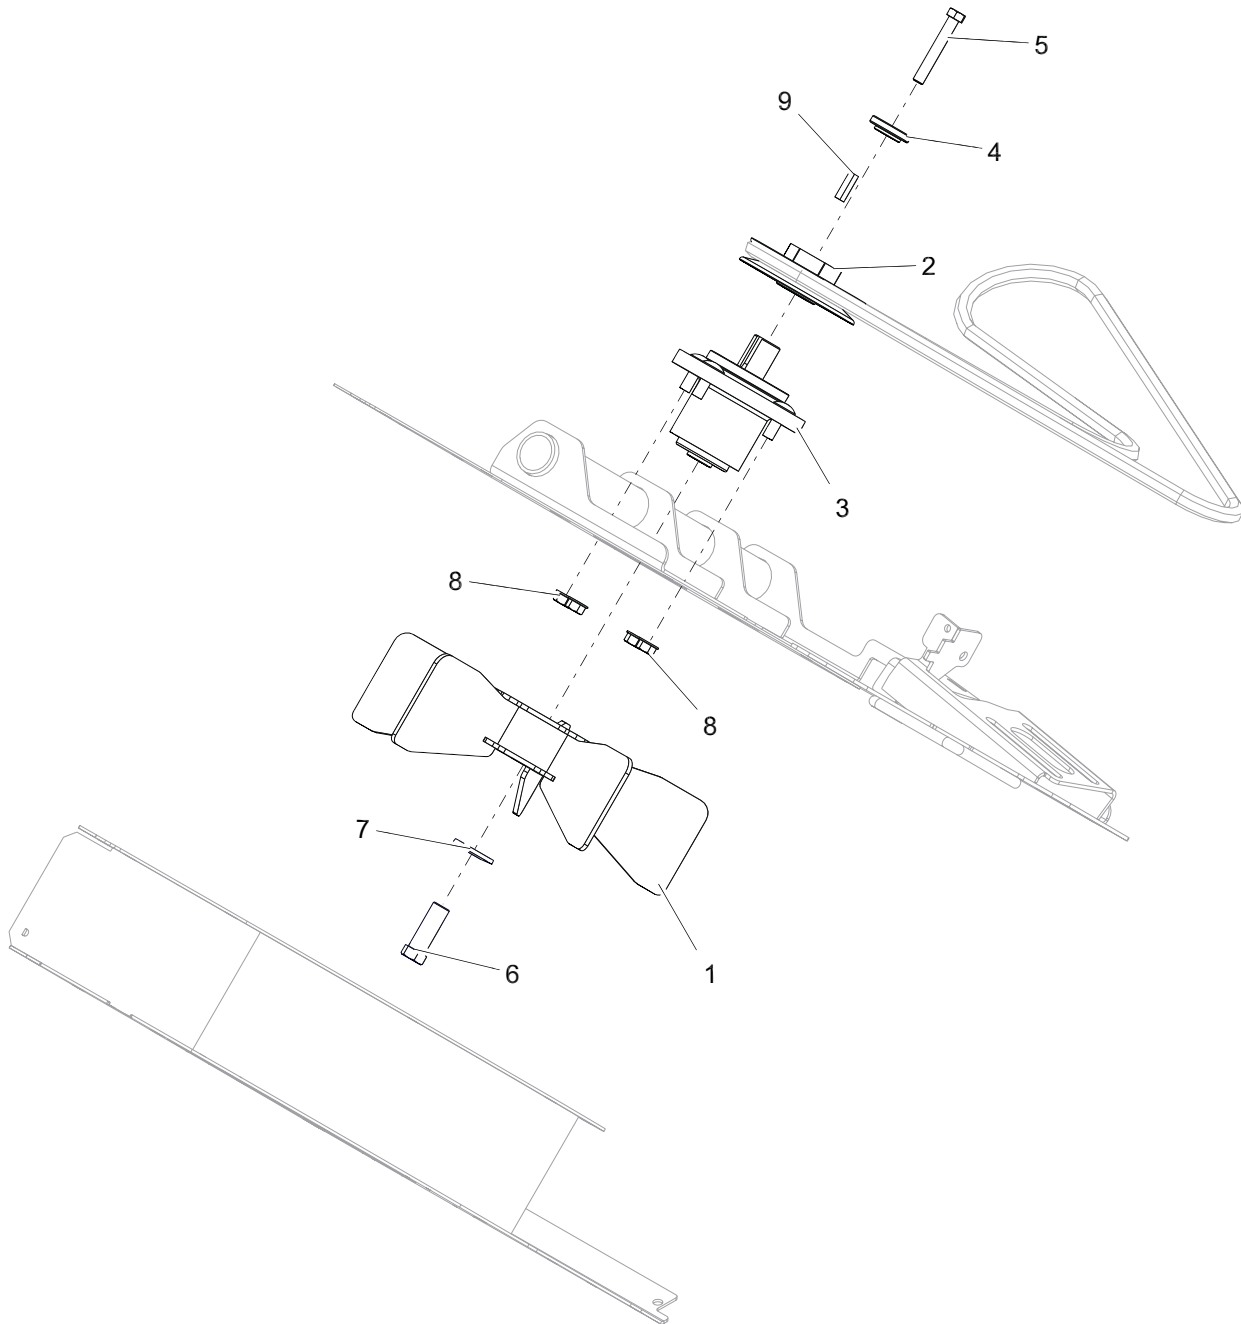

IMPELLER ASSEMBLY

Model 892054

BOM ID	Number	Qty	Description
1	05137500	1	IMPELLER, HD BLOWER
2	07347967	1	PULLEY, V-1" ID X 5.75" OD (BLACK)
3	59112600	1	SPINDLE ASSY, SERVICE (BLOWER)
4	04530500	1	RETAINER, SHEAVE SPINDLE
5	05901811	1	BLT, HEX 0.375-16X2.5 GR8 ZCC
6	05901822	1	BLT, HEX 0.625-18X1.75 GR8 ZCC
7	06445700	1	WSHR, BLVL-.63X1.625X.14
8	06500822	4	NUT, FLG-TOP LK .375-16 GRF ZC120
9	06611200	1	KEY-SQ .250X.250X1.00 RC 40-50

BELT DRIVE ASSEMBLY

Model 892054

BOM ID	Number	Qty	Description
1	01593500	1	PIN, SPRING BALL .375 OD X 1.50
2	05143351	1	WLDMT, BLOWER MNT (BLACK)
3	05143451	1	WLDMT, BLOWER SPINDLE MNT
4	07335000	1	IDLER, V-5.00" W/.59 STANDOFF
5	04396600	1	GRIP, SEAT LEVER
6	04773951	1	LINK, TENSIONER
7	04774051	1	HANDLE, TENSIONER
8	05144551	1	PLATE, TENSION PULLEY MOUNTING (BLACK)
9	05146400	1	COVER, BELT HD BLOWER
10	05147151	1	PLATE, COVER MNT (BLACK)
11	05501121	1	BSHG-SLV .261X.44X.25
12	05513400	7	BUSHING FLANGED .265X.437X.250X.750
13	05901639	1	BLT, HEX 0.25-20X1 GR5 ZC120
14	05901710	1	BLT, HEX 0.3125-18X1.5 GR5 ZC120
15	05901716	2	BLT, HEX 0.25-20X0.75 GR5 ZC120
16	05901834	1	BLT, HEX 0.3125-18X4 GR5 ZCC
17	06200307	4	BTL,RHSSN .250-20 X 0.75 G5 ZCC
18	06200309	8	BTL,RHSSN .313-18 X 0.75 G5 ZCC
19	06200328	2	BTL,RHSSN .375-16 X 1.5 G5 ZCC
20	06401028	1	WSHR-FL-STL 0.375X1.5X0.062 ZCC
21	06500815	1	NUT, FLG-SPNLK .312-18 GR5 ZC120
22	06500821	3	NUT, FLG-CTR LK .250-20 GR5 ZC120
23	06500822	2	NUT, FLG-TOP LK .375-16 GR5 ZC120
24	06500840	1	NUT, FLG-CTR LK .312-18 GR5 ZCC
25	06500903	4	NUT, FLG-TOP LK .250-20 GR5 ZC120
26	06500904	9	NUT, FLG-TOP LK .312-18 GR5 ZCC
27	06900317	1	LANYARD, 12"
28	07327600	1	IDLER, V, 4.00X.38
29	07400125	1	SCR-TAP .25-20X.38 HWH ZCC
30	07534800	1	KNOB, CLAMPING
31	08300709	1	SPRG, COMPRESSION