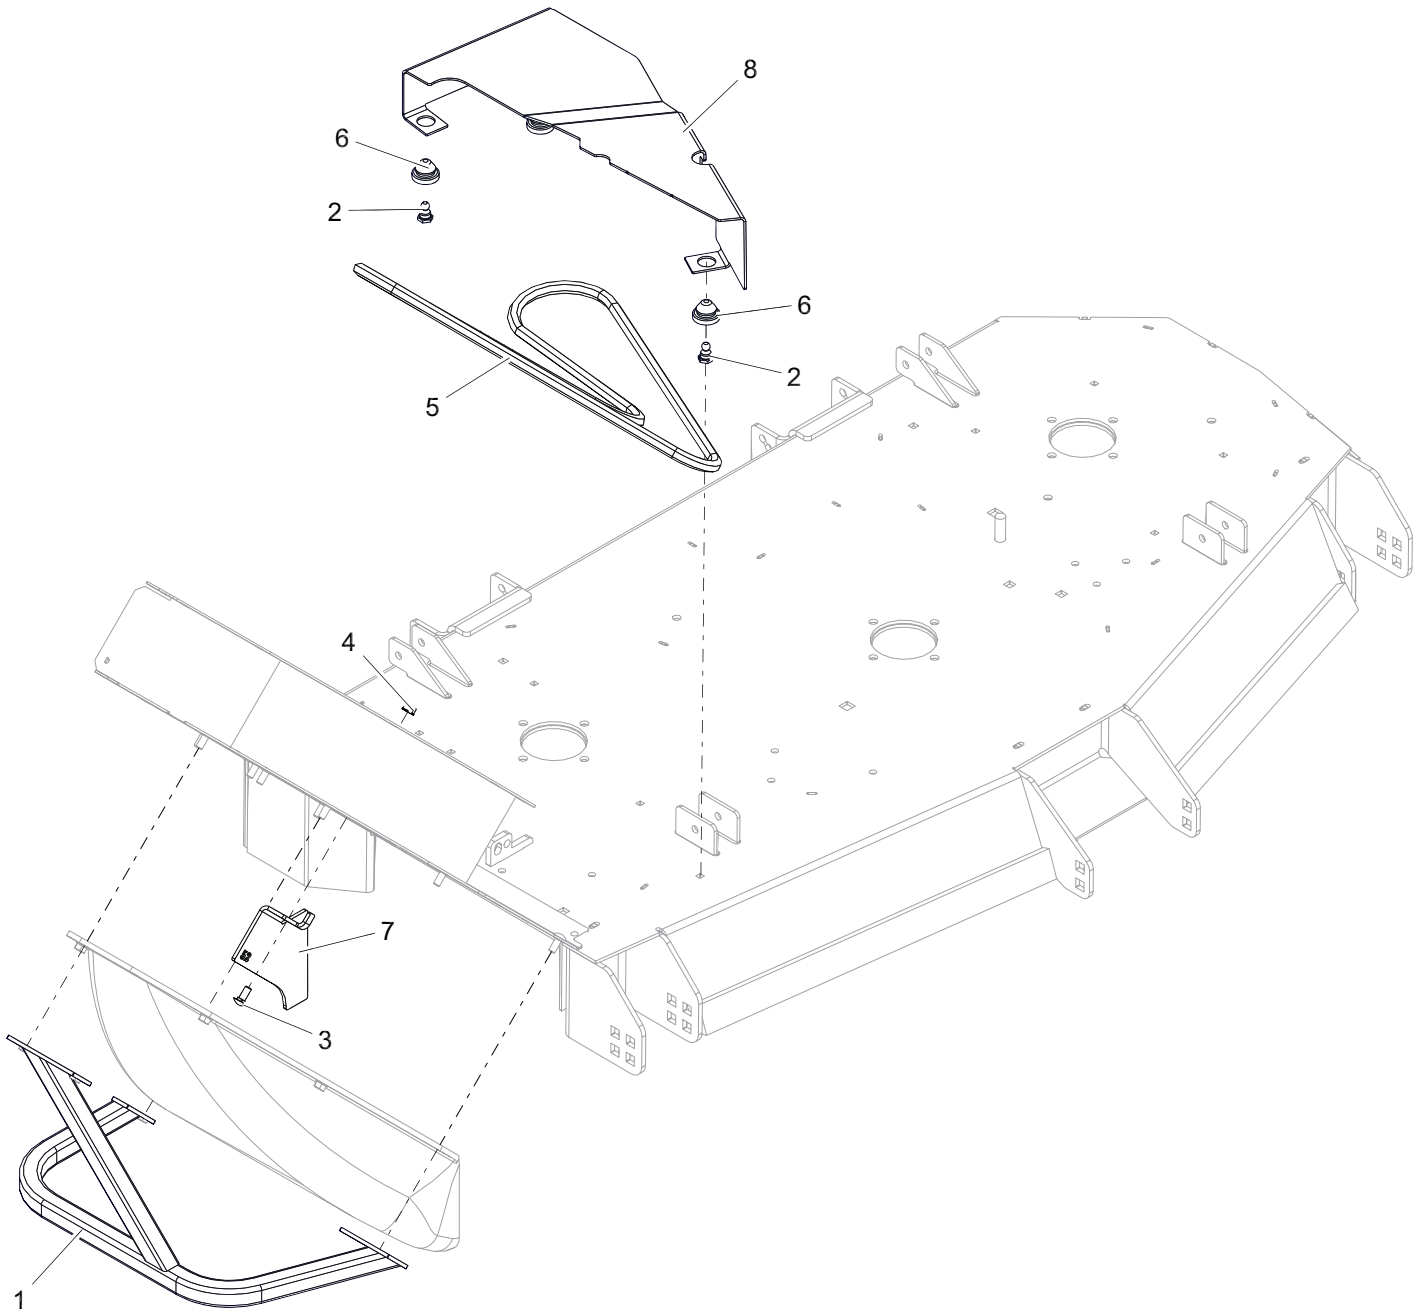

BELT DRIVE ASSEMBLY

Model 892054

BOM ID	Number	Qty	Description
1	01593500	1	PIN, SPRING BALL .375 OD X 1.50
2	05143351	1	WLDMT, BLOWER MNT (BLACK)
3	05143451	1	WLDMT, BLOWER SPINDLE MNT
4	07335000	1	IDLER, V-5.00" W/.59 STANDOFF
5	04396600	1	GRIP, SEAT LEVER
6	04773951	1	LINK, TENSIONER
7	04774051	1	HANDLE, TENSIONER
8	05144551	1	PLATE, TENSION PULLEY MOUNTING (BLACK)
9	05146400	1	COVER, BELT HD BLOWER
10	05147151	1	PLATE, COVER MNT (BLACK)
11	05501121	1	BSHG-SLV .261X.44X.25
12	05513400	7	BUSHING FLANGED .265X.437X.250X.750
13	05901639	1	BLT, HEX 0.25-20X1 GR5 ZC120
14	05901710	1	BLT, HEX 0.3125-18X1.5 GR5 ZC120
15	05901716	2	BLT, HEX 0.25-20X0.75 GR5 ZC120
16	05901834	1	BLT, HEX 0.3125-18X4 GR5 ZCC
17	06200307	4	BTL,RHSSN .250-20 X 0.75 G5 ZCC
18	06200309	8	BTL,RHSSN .313-18 X 0.75 G5 ZCC
19	06200328	2	BTL,RHSSN .375-16 X 1.5 G5 ZCC
20	06401028	1	WSHR-FL-STL 0.375X1.5X0.062 ZCC
21	06500815	1	NUT, FLG-SPNLK .312-18 GR5 ZC120
22	06500821	3	NUT, FLG-CTR LK .250-20 GR5 ZC120
23	06500822	2	NUT, FLG-TOP LK .375-16 GR5 ZC120
24	06500840	1	NUT, FLG-CTR LK .312-18 GR5 ZCC
25	06500903	4	NUT, FLG-TOP LK .250-20 GR5 ZC120
26	06500904	9	NUT, FLG-TOP LK .312-18 GR5 ZCC
27	06900317	1	LANYARD, 12"
28	07327600	1	IDLER, V, 4.00X.38
29	07400125	1	SCR-TAP .25-20X.38 HWH ZCC
30	07534800	1	KNOB, CLAMPING
31	08300709	1	SPRG, COMPRESSION

Kit Components – 52" (79221200)

Model 892054

BOM ID	Number	Qty	Description
1	09394851	1	WLDMT, BLOWER GUARD (BLACK)
2	05275900	2	STUD, BALL FEMALE .250-20 THREAD
3	06200309	1	BTL,RHSSN .313-18 X 0.75 G5 ZCC
4	06500840	1	NUT, FLG-CTR LK .312-18 GR5 ZCC
5	07200909	1	HEX BELT, HAA SECTION
6	07500429	3	COUPLING, RUBBER PUSH-IN
7	09388951	1	BRKT, PT600 52" BAGGER DISCH (BLACK)
8	09393851	1	GUARD, RH BLOWER DECK BELT (BLACK)